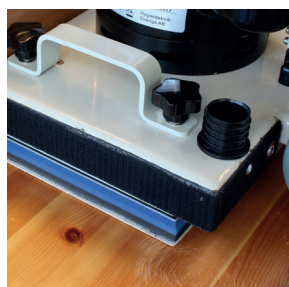

# Activa Edge Slip & Skurmaskin

- Den fyrkantiga formen gör att du enkelt kommer åt i hörnen.
- Lätthanterlig och smidig till torrslipning, skurning och polering av golv.
- Fyrkantig oscillerande pad.
- Även perfekt för slipning av trägolv.
- Vid slipning finns möjlighet att koppla på dammsugare och "dammkjol".

Dammkjol Art.nr. 80911  
6 m dammsugarlang Art.nr. 82052

ACTIVA EDGE MINI 80531	
Märkeffekt	375 W
Storlek pad	41x25 cm
Hastighet	2900 rpm
Rondelltryck	17,6 kg
Vikt	17,6 kg
Mått (LxBxH) cm	41 x 28 x 102
Oscillerande rörelse	4 mm

ACTIVA EDGE MIDI 80444	
Märkeffekt	1000 W
Storlek pad	20x35cm
Hastighet	2900 rpm
Rondelltryck	40 kg
Vikt	40 kg
Mått (LxBxH) cm	40 x 37 x 111
Oscillerande rörelse	4 mm

ACTIVA EDGE MAXI 80445	
Märkeffekt	1000 W
Storlek pad	51x21 cm
Hastighet	2900 rpm
Rondelltryck	56 kg
Vikt	56 kg
Mått (LxBxH) cm	54 x 38 x 116
Oscillerande rörelse	9 mm