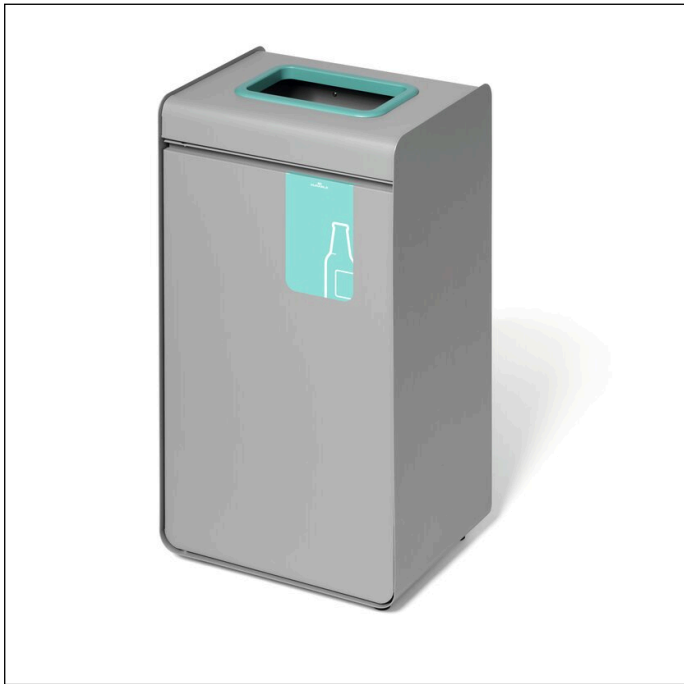

Återvinningskärl DURASORT® 55L glas

Artikelnummer	321417	Antal per säljenhet	1 St
Färg	Ljusgrön	EAN per säljenhet	4005546744858
Antal per frp	styck	Bruttovikt per säljenhet	20233.4 G
EAN per basenhet	4005546744858	Ursprungsland	PL

Produktbeskrivning

- Återvinningskärl av pulverlackad metall med innerbehållare i plast
- Färgad öppning och symbol framtill för att tydligt visa avfallstyp
- För användning inomhus i t ex publika lokaler, skolor, matsalar mm
- Tryck-och-öppna mekanism gör det lätt att öppna dörren
- Innerbehållare som är enkel att tömma
- De justerbara fötterna säkerställer stabilitet på ojämna ytor
- Yttermått: (B x H x D) 420 x 830 x 330 mm
- Mått innerbehållare: (B x H x D) 335 x 675 x 255 mm

Specifikationer

Utvändig bredd (mm)	420
Utvändig höjd (mm)	830
Utvändig djup / längd	330 mm
Kapacitet / kapacitet (för)	55 l
Varumärke	DURABLE
Form	Rektangulär
Typ av lock	Inget

Återvinningskärl DURASORT® 55L glas