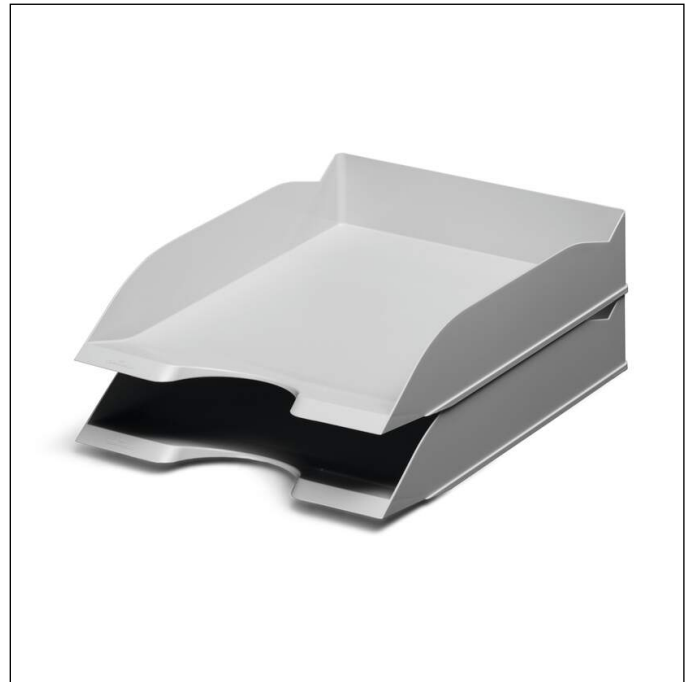

Brevkorg ECO A4

Artikelnummer	775610	Antal pr. salgsenhet	6 St
Färg	grå	EAN pr. salgsenhet	4005546729626
Pakkeenhet	styck	Vægt pr. enhed (brutto)	1516 G
EAN pr. enhed	4005546729619	Oprindelsesland	DE

Priser

Produktbeskrivelse

- Praktisk brevkorg för dokument
- Återanvänd plast i Blauer Engel-kvalitet
- Stapelbara på höjden, rakt eller med förskjutning
- Med bred urtag för optimal åtkomst till dokumenten
- Uppåtvinklad kant framtill förhindrar att dokumenten glider ut
- För formaten A4 till C4

Specifikationer

Utvändig bredd (mm)	253
Utvändig höjd (mm)	63

Brevkorg ECO A4

Utvändig djup/längd	337 mm
Kapacitet/kapacitet (för)	500 Sheet
Format/passar format	A4-C4
Varumärke	DURABLE
Stapelbar	Ja
Utstansad öppning för lättare åtkomst	Ja
Specialfärg	opak (ej genomskinlig)
Framkant/sidkant	sluttande
Etikettfönster	Nej
Blue Angel certifierad	Ja
Ursprungsland	Tillverkad i Tyskland