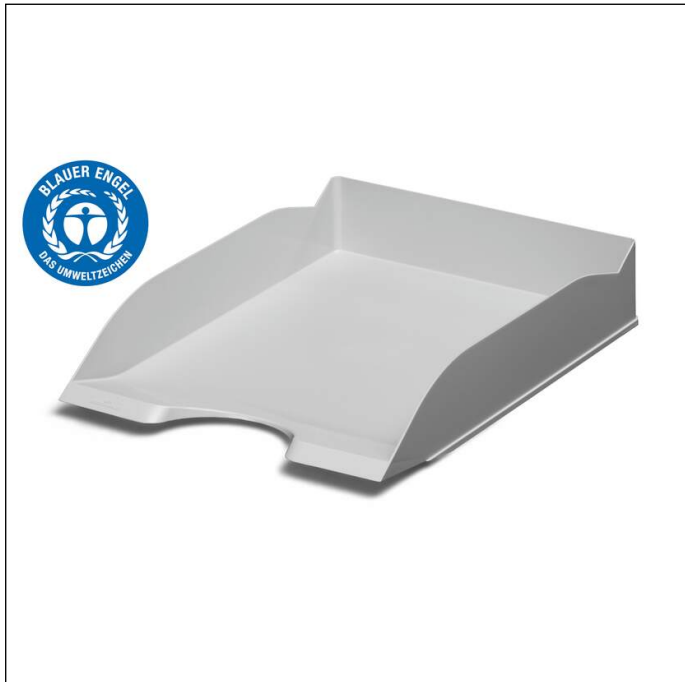

Brevkorg ECO A4

Artikelnummer	775610	Antal pr. salgsenhet	6 St
Färg	grå	EAN pr. salgsenhet	4005546729626
Pakkeenhet	styck	Vægt pr. enhed (brutto)	1516 G
EAN pr. enhed	4005546729619	Oprindelsesland	DE

Priser

Produktbeskrivelse

- Praktisk brevkorg för dokument
- Återanvänd plast i Blauer Engel-kvalitet
- Stapelbara på höjden, rakt eller med förskjutning
- Med bred urtag för optimal åtkomst till dokumenten
- Uppåtvinklad kant framtill förhindrar att dokumenten glider ut
- För formaten A4 till C4

Specifikationer

Utvändig bredd (mm)	253
Utvändig höjd (mm)	63

Brevkorg ECO A4

Utvändig djup/längd	337 mm
Kapacitet/kapacitet (för)	500 Sheet
Format/passar format	A4-C4
Varumärke	DURABLE
Stapelbar	Ja
Utstansad öppning för lättare åtkomst	Ja
Specialfärg	opak (ej genomskinlig)
Framkant/sidkant	sluttande
Etikettfönster	Nej
Blue Angel certifierad	Ja
Ursprungsland	Tillverkad i Tyskland