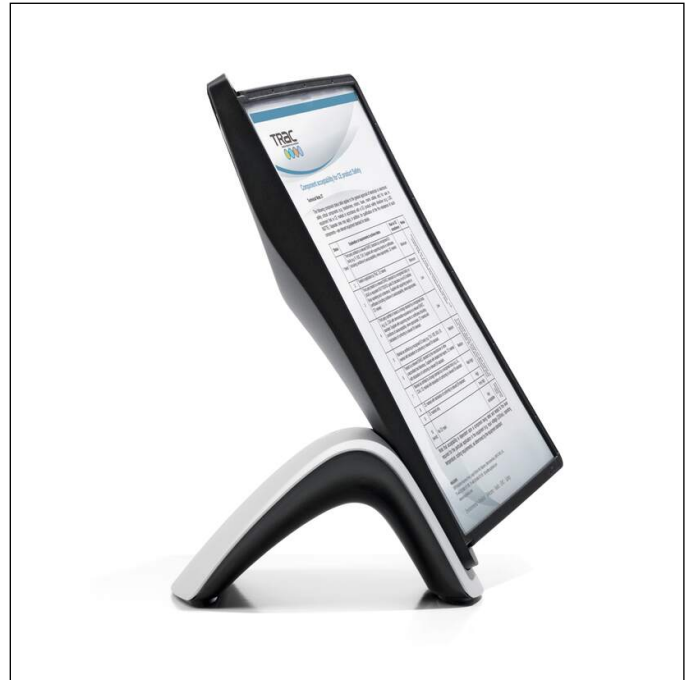

# Blädderpanelsystem SHERPA® STYLE TABLE 10

Artikelnummer	585501	Antal pr. salgsenhet	1 Set
Färg	svart	EAN pr. salgsenhet	4005546507385
Pakkeenhet	1 set	Vægt pr. enhed (brutto)	1904.2 G
EAN pr. enhed	4005546507385	Oprindelsesland	DE

## Produktbeskrivelse

- Komplet bordsställ
- Bordsställ med 10 SHERPA®-paneler i A4-format
- Halksäkert bordsställ i svart/grått står garanterat stadigt
- Paneler av polypropen med färgade profilramar och lågreflekterande och skanningssäker plast
- Inkl. rubrikhållare med blanka insticksetiketter för märkning
- Praktisk pivåmekanism för enkelt byte av paneler
- 5 års garanti

## Specifikationer

Utvändig bredd (mm)	500
Utvändig höjd (mm)	420
Utvändig djup/längd	385 mm
Kapacitet/kapacitet (för)	10 Display panel(s)
Format/passar format	A4
Format	stående
Varumärke	DURABLE
Panelens innermått, bredd (mm)	210
Panelens innermått, höjd (mm)	297
Inklusive paneler	Ja
Vrid/svängbar	nej
Justerbar läsvinkel	nej
Utbyggbar	Nej
Öppning för dokument	upptill
Inklusive otryckta etiketter	Ja
Antiglid	antiglid / stabil
Antibakteriell	Nej
Garanti	5 år
Produktens egenskaper med dokumentet	kan skannas, reflexfri
Typ av fäste / stativ	bordsstativ