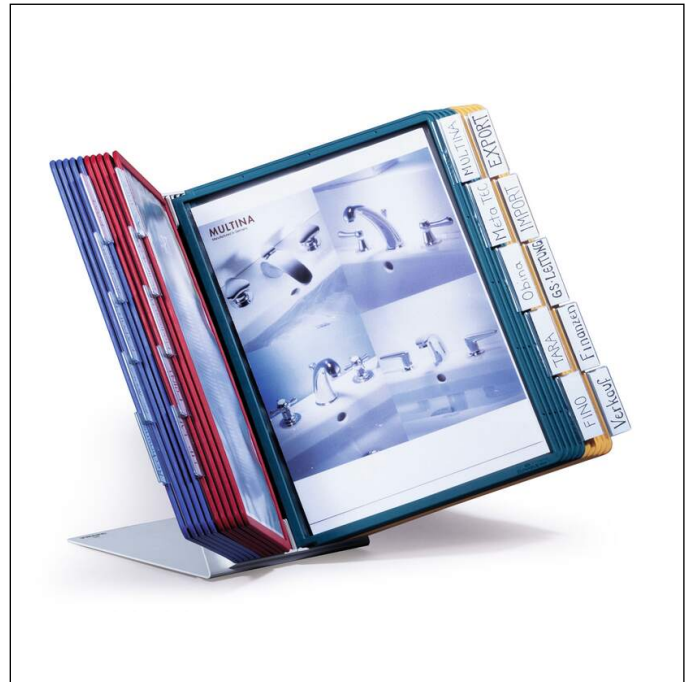

Panelsystem VARIO® TABLE 20

Artikelnummer	569900	Antal pr. salgsenhet	1 Set
Färg	sorterade färger	EAN pr. salgsenhet	4005546501031
Pakkeenhet	1 set	Vægt pr. enhed (brutto)	2925.8 G
EAN pr. enhed	4005546501031	Oprindelsesland	DE

Priser

Produktbeskrivelse

- Komplet bordsställ
- Bordsställ med 20 SHERPA paneler i A4-format, 5 stycken av varje färg: rött, gult, grönt och mörkblått
- Paneler av polypropen med färgade fickor med lägreflekterande och skanningssäker plast
- Inkl. rubrikhållare med blanka insticksetiketter för märkning
- Robust bordsställ av pulverlackerad stålplåt, extra stadigt tack vare L-formen
- Praktisk pivåmekanism för enkelt byte av fickor
- 5 års garanti

Specifikationer

Utvändig bredd (mm)	460
Utvändig höjd (mm)	405

569900_PDS_DURABLE_sv_SE.pdf | 2022.11.15 01:20

1/2

Panelssystem VARIO® TABLE 20

Utvändig djup/längd	370 mm
Kapacitet/kapacitet (för)	20 Display panel(s)
Format/passar format	A4
Format	stående
Varumärke	DURABLE
Panelens innermått, bredd (mm)	210
Panelens innermått, höjd (mm)	297
Inklusive paneler	Ja
Vrid/svängbar	nej
Justerbar läsvinkel	nej
Utbyggbar	Nej
Öppning för dokument	upptill
Inklusive otryckta etiketter	Ja
Antiglid	antiglid / stabil
Antibakteriell	Nej
Garanti	5 år
Produktens egenskaper med dokumentet	kan skannas, reflexfri
Typ av fäste / stativ	bordsstativ